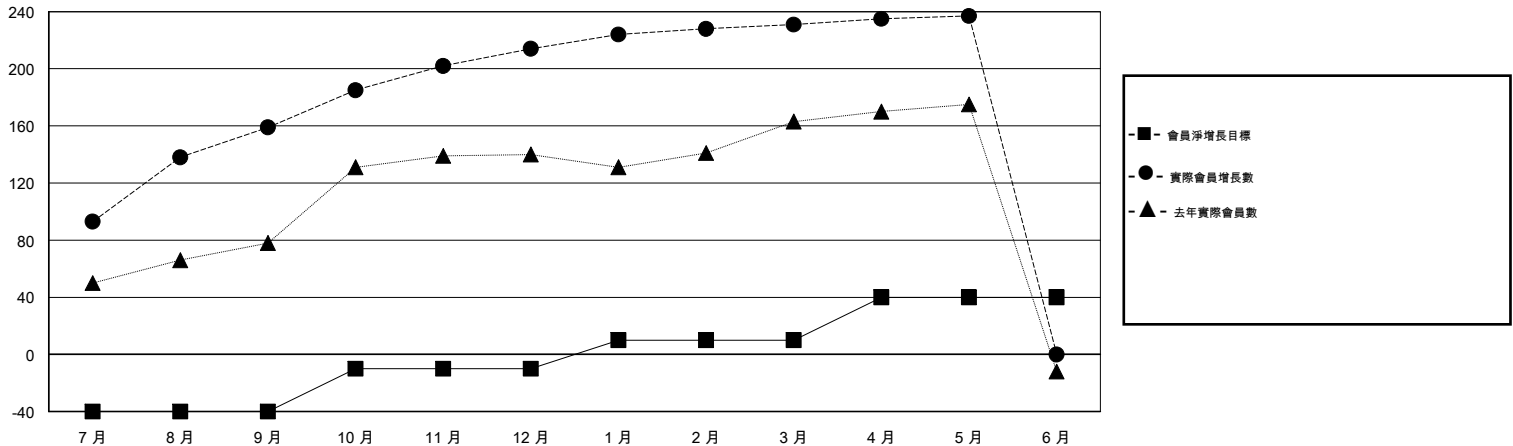

# MONTHLY MEMBERSHIP PROGRESS REPORT

District 300D1

Results as of: 05/31/2018

GMT: PEI-JEN CHEN

地點 REP OF CHINA

GMT憲章區

分會			
成果 2017-2018			
季	新分會目標	新會	會員流失的分會
7月/8月/9月	1	1	0
10月/11月/12月	0	0	0
1月/2月/3月	0	0	0
4月/5月/6月	0	0	0

位會員@每位須繳			
成果 2017-2018			
季	會員淨增長目標	實際會員增長數	實際退會會員 (包括轉會)
7月/8月/9月	-40	351	172
10月/11月/12月	30	109	45
1月/2月/3月	20	37	19
4月/5月/6月	30	19	11

目標與實際新會累積

目標和實際會員累積

已取消的分會: 0	86 CLUBS OF 87 增添1位或以上的新會員	性別分佈 男 2,527 (76.86%) 女 761 (23.14%) 年度女性會員百分比目標: 10%
放棄的會員 過世 13 分會已取消 0 其他 234 總計 247	<a href="#">點擊這裡取得累計會員數據</a>	總計家庭單位會員數 29 支付減半會費的家庭會員 15