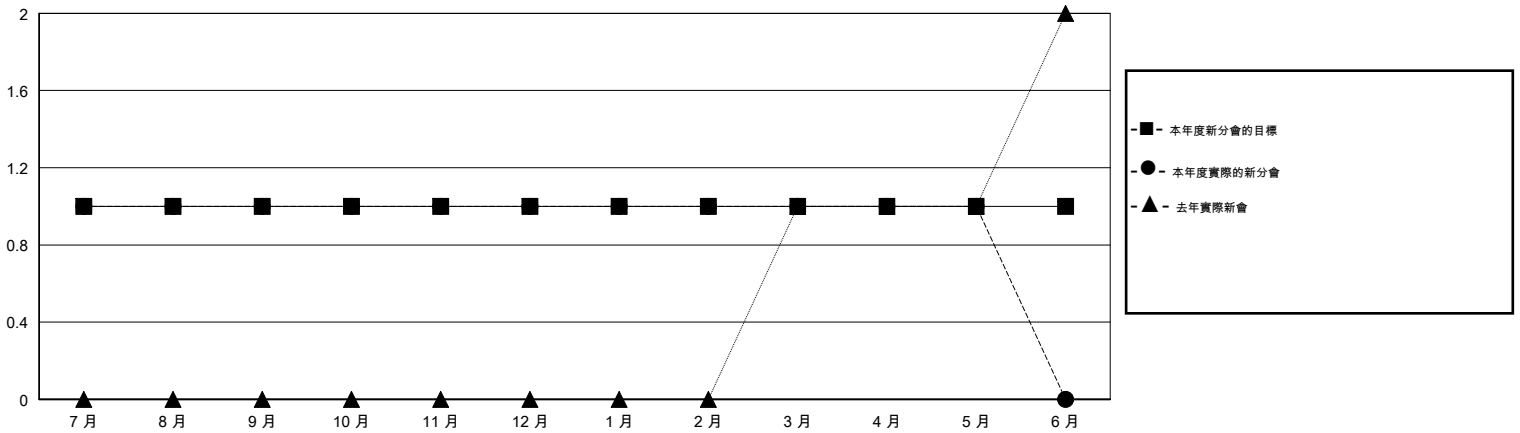

# MONTHLY MEMBERSHIP PROGRESS REPORT

District 300D1

Results as of: 05/31/2018

GMT: PEI-JEN CHEN

地點 REP OF CHINA

GMT憲章區

分會			
成果 2017-2018			
季	新分會目標	新會	會員流失的分會
7月/8月/9月	1	1	0
10月/11月/12月	0	0	0
1月/2月/3月	0	0	0
4月/5月/6月	0	0	0

位會員@每位須繳			
成果 2017-2018			
季	會員淨增長目標	實際會員增長數	實際退會會員 (包括轉會)
7月/8月/9月	-40	351	172
10月/11月/12月	30	109	45
1月/2月/3月	20	37	19
4月/5月/6月	30	19	11

目標與實際新會累積

目標和實際會員累積

已取消的分會: 0	86 CLUBS OF 87 增添1位或以上的新會員	性別分佈 男 2,527 (76.86%) 女 761 (23.14%) 年度女性會員百分比目標: 10%
放棄的會員 過世 13 分會已取消 0 其他 234 總計 247	<a href="#">點擊這裡取得累計會員數據</a>	總計家庭單位會員數 29 支付減半會費的家庭會員 15